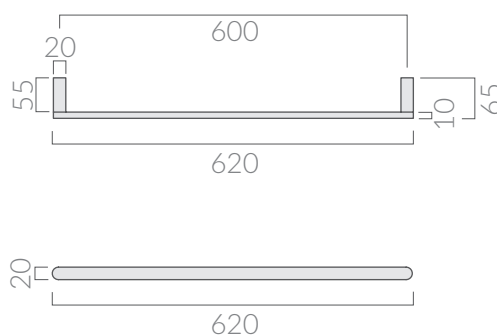

## COLORI / COLORS

- **7733CR** cromo  
chrome
- **7733BM** bianco matt  
matt white
- **7733NE** nero  
black

Asta porta salviette 62 cm.  
Towel rack bar cm 62.